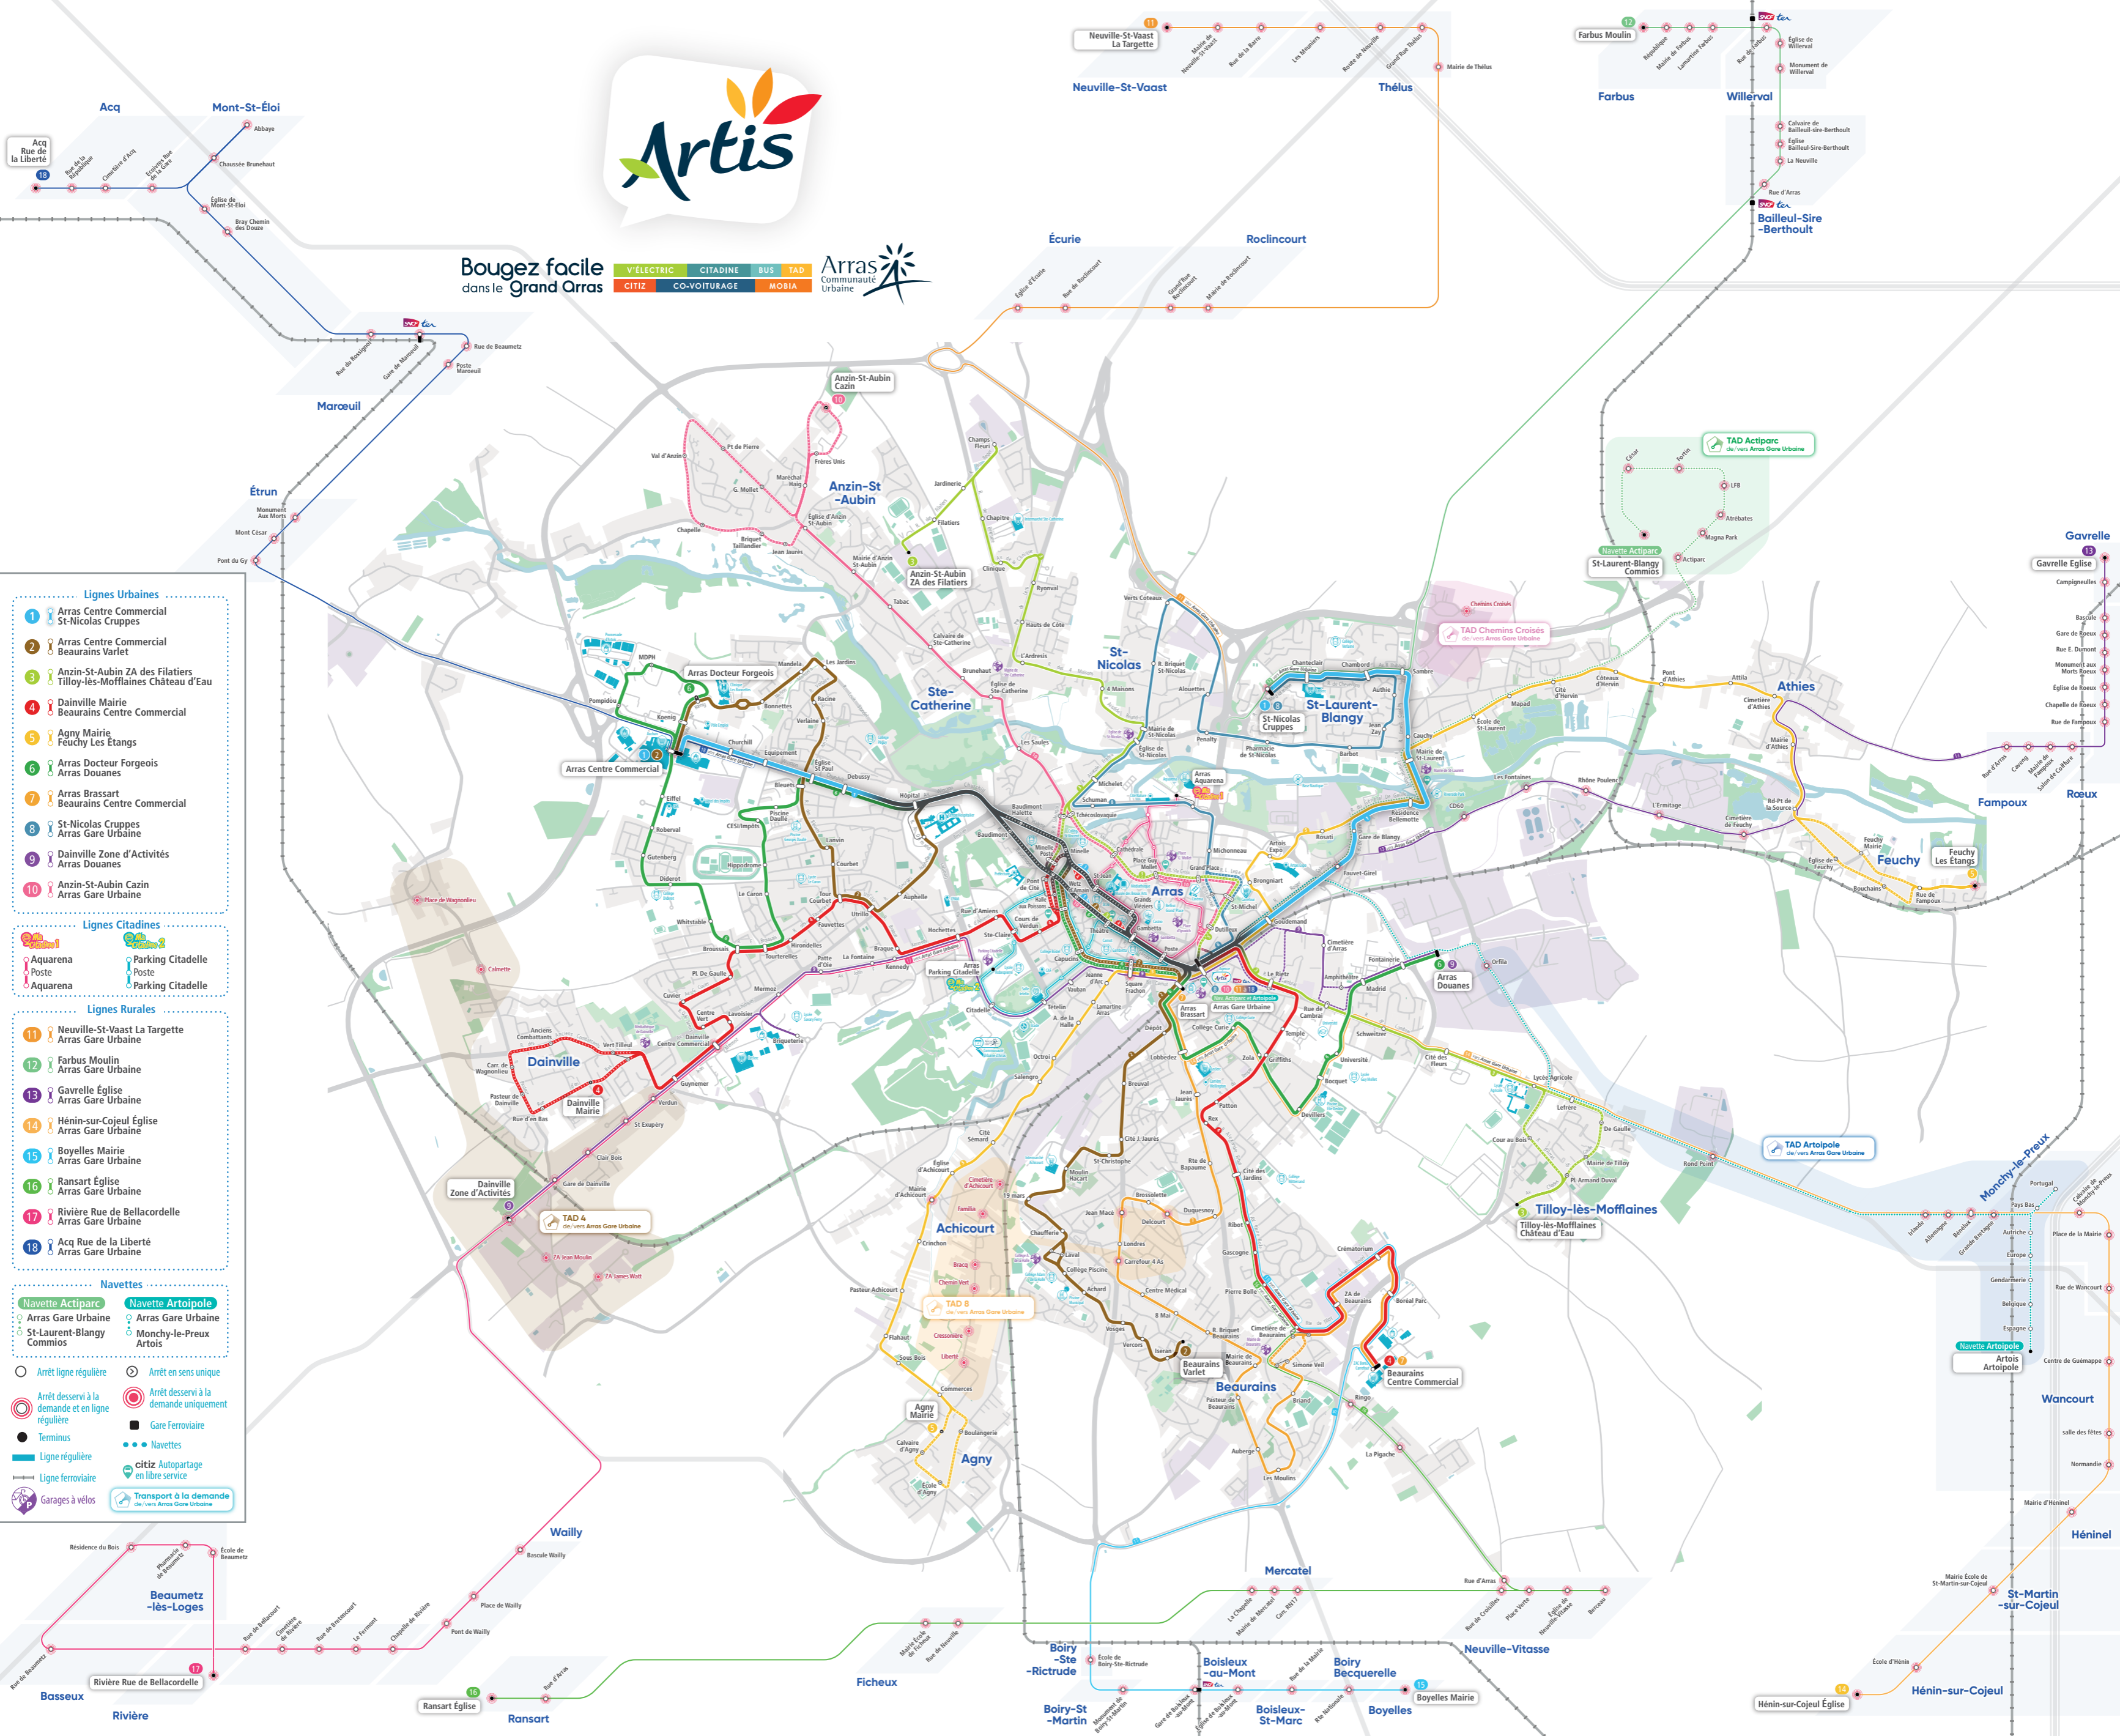

Bougez facile dans le grand Arras

- Lignes Urbaines**
- 1 Arras Centre Commercial St-Nicolas Cruppes
 - 2 Arras Centre Commercial Beaurains Varlet
 - 3 Anzin-St-Aubin ZA des Filatiers Tilloy-lès-Mofflaines Château d'Eau
 - 4 Dainville Mairie Beaurains Centre Commercial
 - 5 Agny Mairie Feuchy Les Etangs
 - 6 Arras Docteur Forgeois Arras Douanes
 - 7 Arras Brassart Beaurains Centre Commercial
 - 8 St-Nicolas Cruppes Arras Gare Urbaine
 - 9 Dainville Zone d'Activités Arras Douanes
 - 10 Anzin-St-Aubin Cazin Arras Gare Urbaine
- Lignes Citadines**
- Aquarena Poste
 - Aquarena
 - Parking Citadelle
 - Parking Citadelle
- Lignes Rurales**
- 11 Neuville-St-Vaast La Targette Arras Gare Urbaine
 - 12 Farbus Moulin Arras Gare Urbaine
 - 13 Gavrelle Église Arras Gare Urbaine
 - 14 Héhin-sur-Cojeul Église Arras Gare Urbaine
 - 15 Boyelles Mairie Arras Gare Urbaine
 - 16 Ransart Église Arras Gare Urbaine
 - 17 Rivière Rue de Bellacordelle Arras Gare Urbaine
 - 18 Acq Rue de la Liberté Arras Gare Urbaine

- Navettes**
- Navette Actiparc Arras Gare Urbaine
 - Navette Actiparc St-Laurent-Blangy Commis
 - Navette Artoipole Arras Gare Urbaine
 - Navette Artoipole Monchy-le-Preux
- Arrêt ligne régulière**
- Arrêt desservi à la demande et en ligne régulière**
- Arrêt desservi à la demande uniquement**
- Terminus**
- Gare Ferroviaire**
- Ligne régulière**
- Ligne ferroviaire**
- Garages à vélos**
- Transport à la demande**